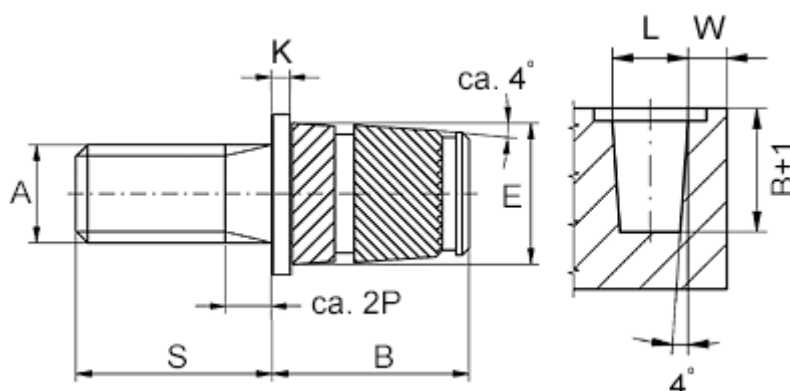

Varenummer: 12859100080820
Beskrivelse: KLEE-coil 859 100 080.820
M8 Messing

Mål

| | |
|---------------------------|-----------|
| Anbefalet huldia. W +0,1 | = 10.9 |
| Flangediameter E1 | = 12.5 |
| Flangehøjde K | = 1.3 |
| Mindsteafstand til kant W | = 3.0 |
| Monteringslængde B | = 13.3 |
| Stiftlængde S | = 6 |
| Udvendig diameter E | = 11.2 |
| Udvendigt gevind A | = M8x1,25 |